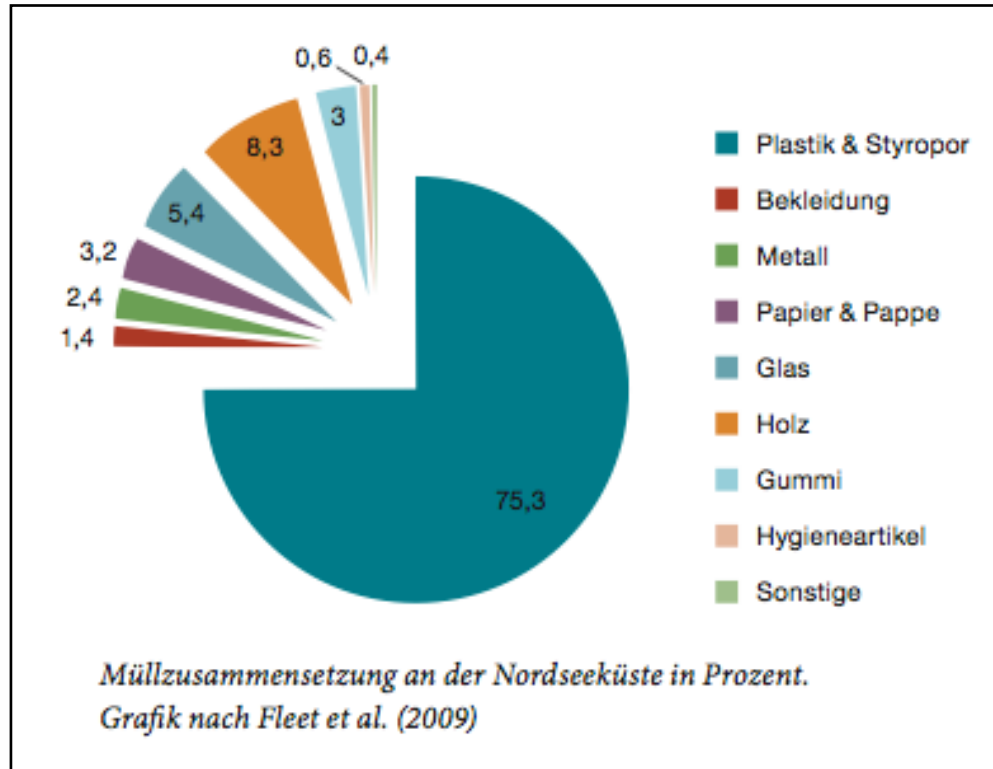

Plastikmüll im Meer

- Jedes Jahr gelangen nach Schätzungen der Unep rund 6,4 Millionen Tonnen Müll ins Meer
- Vermutlich befinden sich bereits 142 Millionen Tonnen Müll im Meer
- Nach Plastikflaschen und Verschlüssen werden Plastiktüten am dritthäufigsten in maritimen Gewässern gefunden